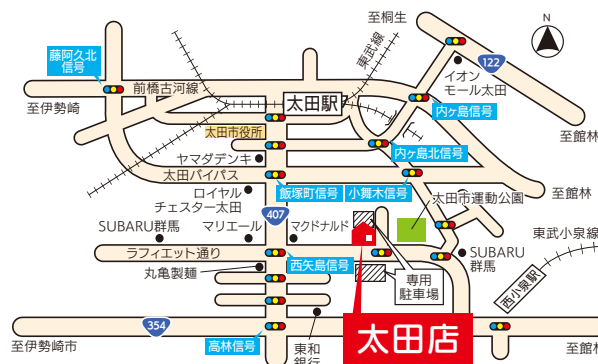

モデルハウス展示

太田市飯塚町1027-3
定休日：水曜日・第二木曜日

FMぐんまラジオCM
オンエア中!

G★FORCE 火曜日提供
WAI WAI Groovin' 木曜日提供