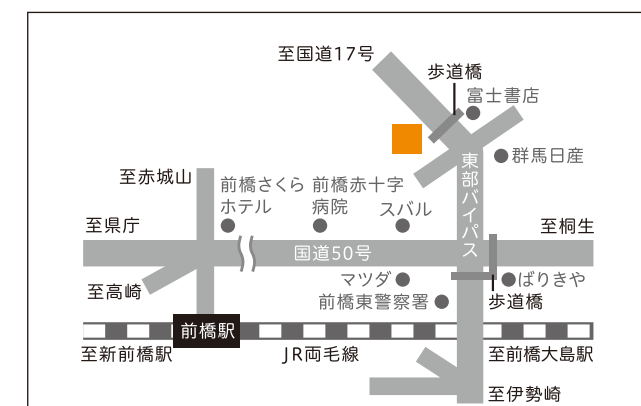

simple life. **Debut Fair**

「シンプルライフ」デビューフェア開催

この週末、お近くの群馬県内アイフルホーム展示場へ

■「Simple Life.」BOOK
 ■「MY FAVORITE PLAN 100」BOOK
 アイフルホームオリジナルのプランブックを2冊プレゼント

来場予約はこちら

アイフルホームFC加盟店
アイフルホーム 前橋東店
 前橋市西片貝町4-22-6
TEL.027-243-6600